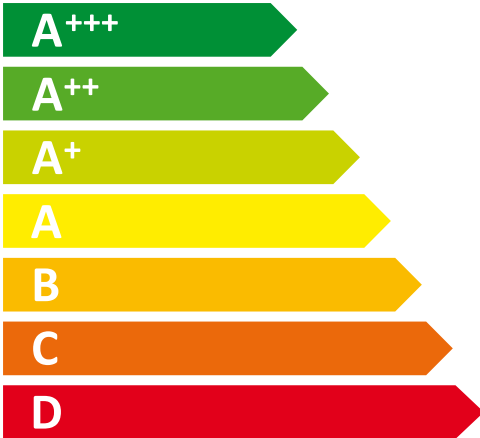

ENERG
енергия · ενεργεια

WHIRLPOOL

FWG81284SBS EG

ENERGIA · ЕНЕРГИЯ · ΕΝΕΡΓΕΙΑ
ENERGIJA · ENERGY · ENERGIE
ENERGI

177
kWh/annum

11650
L/annum

8
kg

AB C D E F G